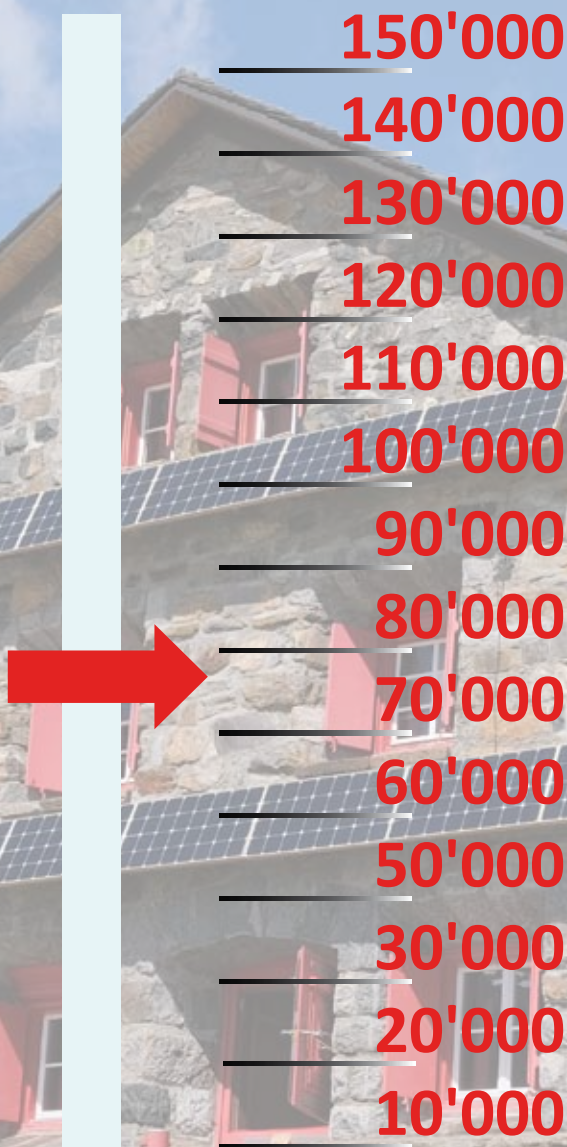

Grialetsch-Hütte SAC
An- und Umbau 2021

Spenden-Barometer

Stand: 15.05.2020