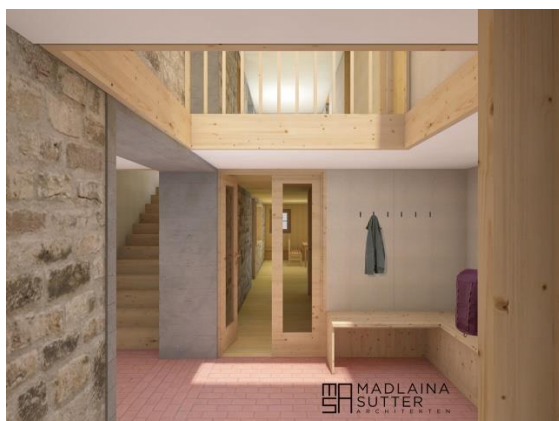

MADLAINA
SUTTER
ARCHITECTEN

Sektion Davos
Schweizer Alpen-Club SAC
Club Alpin Suisse
Club Alpino Svizzero
Club Alpin Svizzer

Grialetsch-Hütte SAC Bauprojekt 2021

MADLAINA
SUTTER
ARCHITECTEN

←
Eingangsbereich mit
Blick Richtung
Gaststube
(heute Küche)

Treppe zum 1.
Obergeschoss
(rechts heutige
Aussenmauer) →

MADLAINA
SUTTER
ARCHITECTEN