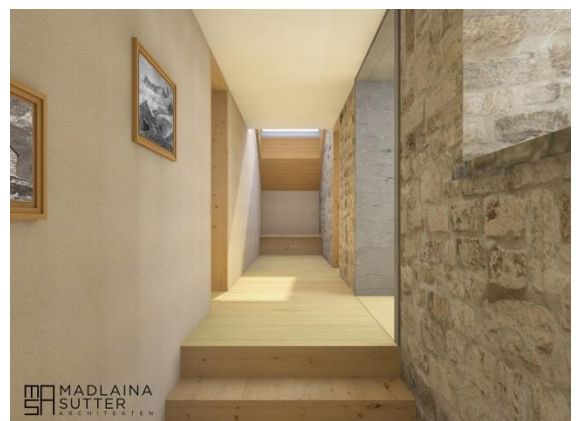

MADLAINA
SUTTER
ARCHITECTEN

Sektion Davos
Schweizer Alpen-Club SAC
Club Alpin Suisse
Club Alpino Svizzero
Club Alpin Svizzer

Grialetsch-Hütte SAC Bauprojekt 2021

MADLAINA
SUTTER
ARCHITECTEN

←
Eingangsbereich mit
Blick Richtung
Gaststube
(heute Küche)

Treppe zum 1.
Obergeschoss
(rechts heutige
Aussenmauer) →

MADLAINA
SUTTER
ARCHITECTEN