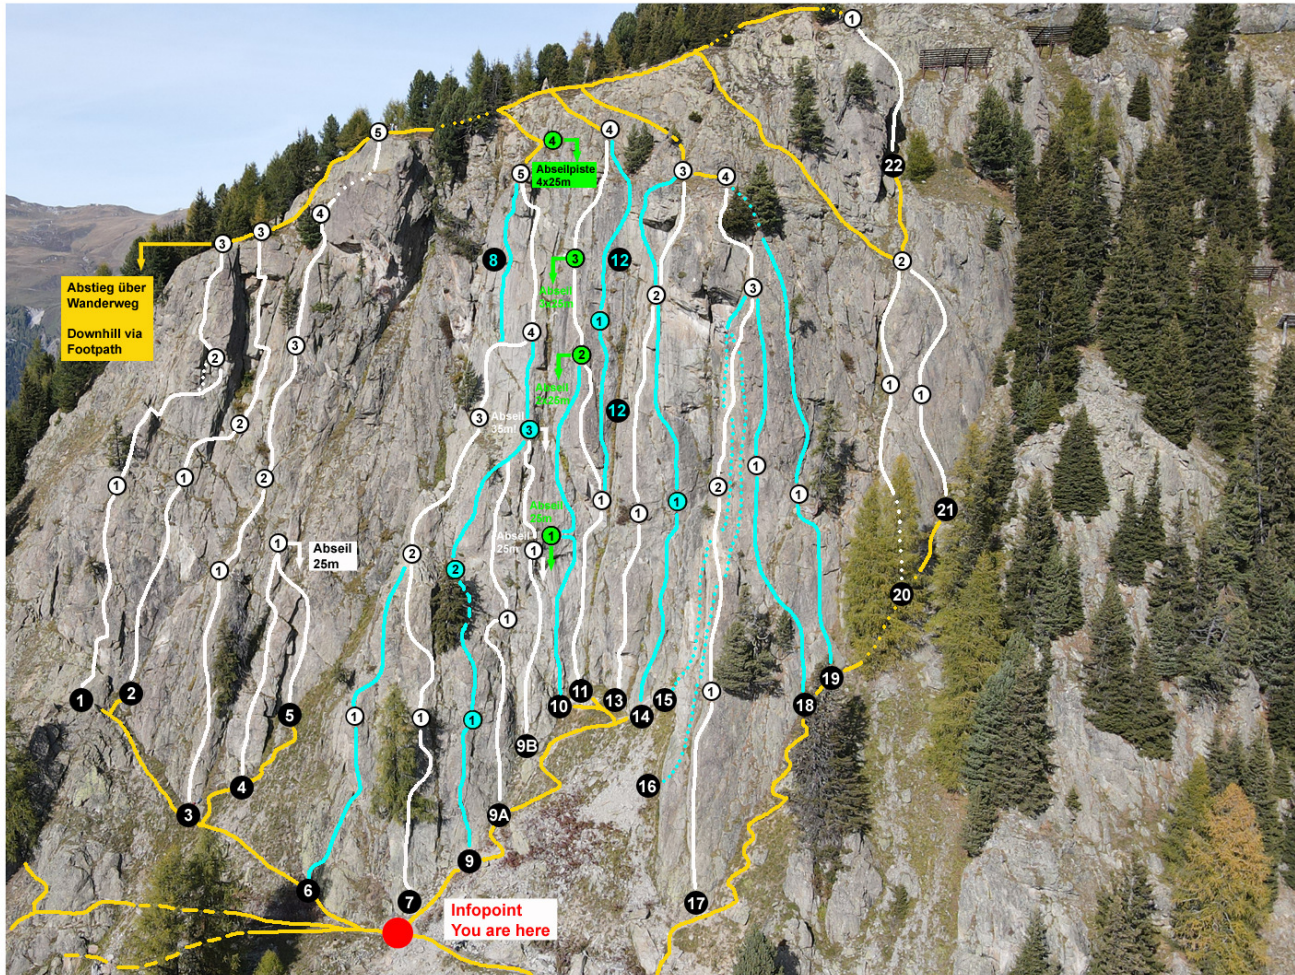

Klettergarten am Seehorn, Davos

Gipfelwändli

- 1 ROUTE DU SOLEIL** 5a 70m
3SL: 5a 25m, 3c 25m, 4c 20m
Marc Giesser / Waltr Reiss 1976
- 2 SIEBENSCHLÄFER** 5c 70m
3SL: 4a 25m, 3b 20m, 5c 25m
Armin Hartmann, Reto Luzi 1986
- 3 FÄN WEG** 4a 110m
3SL: 4a 25m, 2a 20m, 4a 20m, 4a 25m, 4a 20m
Toni & Elisabeth Betschart 1973
- 4 AMBIENTE** 3a 25m
Jürg Bernhard, Beatrice Herzog 2007
- 5 GAMSTRITT** 4b 20m
Toni Betschart 1992
- 6 SAGITA** 4c 45m
2SL: 4c 25m, 4a 20m
Lieni Roffler 1981

- 7 ROUTE DREIZEHN** 4b 110m
5SL: 3c 25m, 3c 20m, 2a 25m, 4b 20m, 4a 20m
Stefan & Waltr Reiss 1968
- 8 ROUTE DREIZEHN DIREKT** 6a 40m
Peter Vögele, Stephan Welz 1984
- 9 OPEN AIR** 5a 80m
4SL: 5a 20m, 4c 20m, 3b 20m, 4a 20m
Dani Bühlmann, Priska Cornut 2007
- 9A NINOS REISE** 5c+ 50m
2SL: 5a 25m, 5c+ 25m
Dani Bühlmann, Markus Suter 2021
- 9B LAURA VA** 5b 41m
2SL: 5b 25m, 5b 16m
Dani Bühlmann, Markus Suter 2021
- 10 SISYPHUS** 5b 45m
2SL: 5b 25m, 5b 20m
Romano Pajarola, Marcel Riedi 1985

- 11 ADLER** 5b 90m
4SL: 4b 25m, 5b 20m, 4a 20m, 4a 25m
Ruedi Braun, Peter Knupfer 1975
- 12 ADIEU WELT** 6a 55m
2SL: 5a 25m, 6a 30m
Curdin Gilott, Thomi Mattle 1990
- 13 VIA PETER** 5c+ 70m
3SL: 5c+ 25m, 4a 25m, 5b 20m
Peter Gatzsch 1973
- 14 GHETTOPRINZ** 6a+ 75m
3SL: 6a+ 25m, 6a 25m, 6a+ 25m
Peter Vögele, Stephan Welz 1984
Tomi Adank, Reto Künzli, Stephan Salm 1989
- 15 LEITERLIRROUTE** A1 30m
Technische Route, nicht saniert
Toni Betschart 1974
- 16 SCHRANZ** 5c+ 35m
Romano Pajarola, Marcel Riedi 1985

- 23 NUSSHÄHER** 3c 40m
4SL: 3c 25m, 3c 15m
Toni Betschart 1984
- 24 MIRACULIX** 4b 40m
Toni & Claudia Betschart 1989
- 25 GIPFELWÄNDLI** 3b 40m
Ernst Reiss 1974

TOPO 08/2022
daniel.buehlmann@spin.ch

PHOTO 2022
Andreas Stoffel