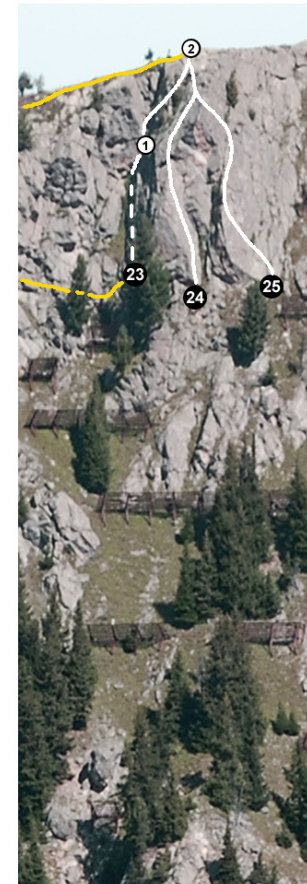

Klettergarten am Seehorn, Davos

Gipfelwändli

- 1 ROUTE DU SOLEIL** 5a 70m
3SL: 5a 25m, 3c 25m, 4c 20m
Marc Giesser / Waltr Reiss 1976
- 2 SIEBENSCHLÄFER** 5c 70m
3SL: 4a 25m, 3b 20m, 5c 25m
Armin Hartmann, Reto Luzi 1986
- 3 FÄN WEG** 4a 110m
3SL: 4a 25m, 2a 20m, 4a 20m, 4a 25m, 4a 20m
Toni & Elisabeth Betschart 1973
- 4 AMBIENTE** 3a 25m
Jürg Bernhard, Beatrice Herzog 2007
- 5 GAMSTRITT** 4b 20m
Toni Betschart 1992
- 6 SAGITA** 4c 45m
2SL: 4c 25m, 4a 20m
Lieni Roffler 1981

- 7 ROUTE DREIZEHN** 4b 110m
5SL: 3c 25m, 3c 20m, 2a 25m, 4b 20m, 4a 20m
Stefan & Waltr Reiss 1968
- 8 ROUTE DREIZEHN DIREKT** 6a 40m
Peter Vögele, Stephan Welz 1984
- 9 OPEN AIR** 5a 80m
4SL: 5a 20m, 4c 20m, 3b 20m, 4a 20m
Dani Bühlmann, Priska Cornut 2007
- 9A NINOS REISE** 5c+ 50m
2SL: 5a 25m, 5c+ 25m
Dani Bühlmann, Markus Suter 2021
- 9B LAURA VA** 5b 41m
2SL: 5b 25m, 5b 16m
Dani Bühlmann, Markus Suter 2021
- 10 SISYPHUS** 5b 45m
2SL: 5b 25m, 5b 20m
Romano Pajarola, Marcel Riedi 1985

- 11 ADLER** 5b 90m
4SL: 4b 25m, 5b 20m, 4a 20m, 4a 25m
Ruedi Braun, Peter Knupfer 1975
- 12 ADIEU WELT** 6a 55m
2SL: 5a 25m, 6a 30m
Curdin Gilott, Thomi Mattle 1990
- 13 VIA PETER** 5c+ 70m
3SL: 5c+ 25m, 4a 25m, 5b 20m
Peter Gatzsch 1973
- 14 GHETTOPRINZ** 6a+ 75m
3SL: 6a+ 25m, 6a 25m, 6a+ 25m
Peter Vögele, Stephan Welz 1984
Tomi Adank, Reto Künzli, Stephan Salm 1989
- 15 LEITERLIRROUTE** A1 30m
Technische Route, nicht saniert
Toni Betschart 1974
- 16 SCHRANZ** 5c+ 35m
Romano Pajarola, Marcel Riedi 1985

- 23 NUSSHÄHER** 3c 40m
4SL: 3c 25m, 3c 15m
Toni Betschart 1984
- 24 MIRACULIX** 4b 40m
Toni & Claudia Betschart 1989
- 25 GIPFELWÄNDLI** 3b 40m
Ernst Reiss 1974

TOPO 08/2022
daniel.buehlmann@spin.ch

PHOTO 2022
Andreas Stoffel